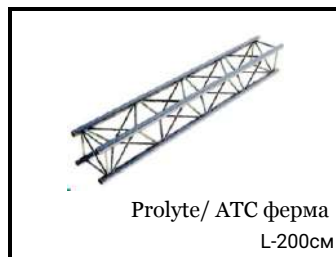

Силовая платформа
двухэтажного стенда системы ON

Дверь распашная с замком
100x200см

Электротягалка для подвесов
рабочая нагрузка 160кг

Пульт управления для
электротягалок 8 каналов

Стол стеклянный
Ø900x750h