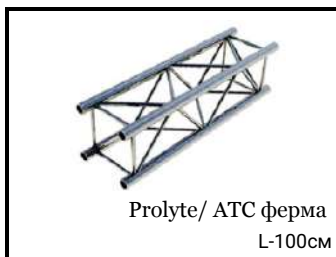

Силовая платформа
двухэтажного стенда системы ON

Дверь распашная с замком
100x200см

Электротягалка для подвесов
рабочая нагрузка 160кг

Пульт управления для
электротягалок 8 каналов

Стол стеклянный
Ø900x750h