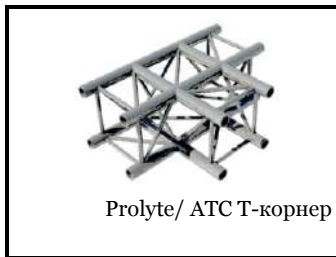

Силовая платформа
двухэтажного стенда системы ON

Дверь распашная с замком
100x200см

Электротягалка для подвесов
рабочая нагрузка 160кг

Пульт управления для
электротягалок 8 каналов

Стол стеклянный
Ø900x750h