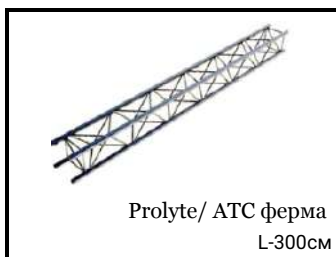

Силовая платформа
двухэтажного стенда системы ON

Дверь распашная с замком
100x200см

Электротягалка для подвесов
рабочая нагрузка 160кг

Пульт управления для
электротягалок 8 каналов

Стол стеклянный
Ø900x750h